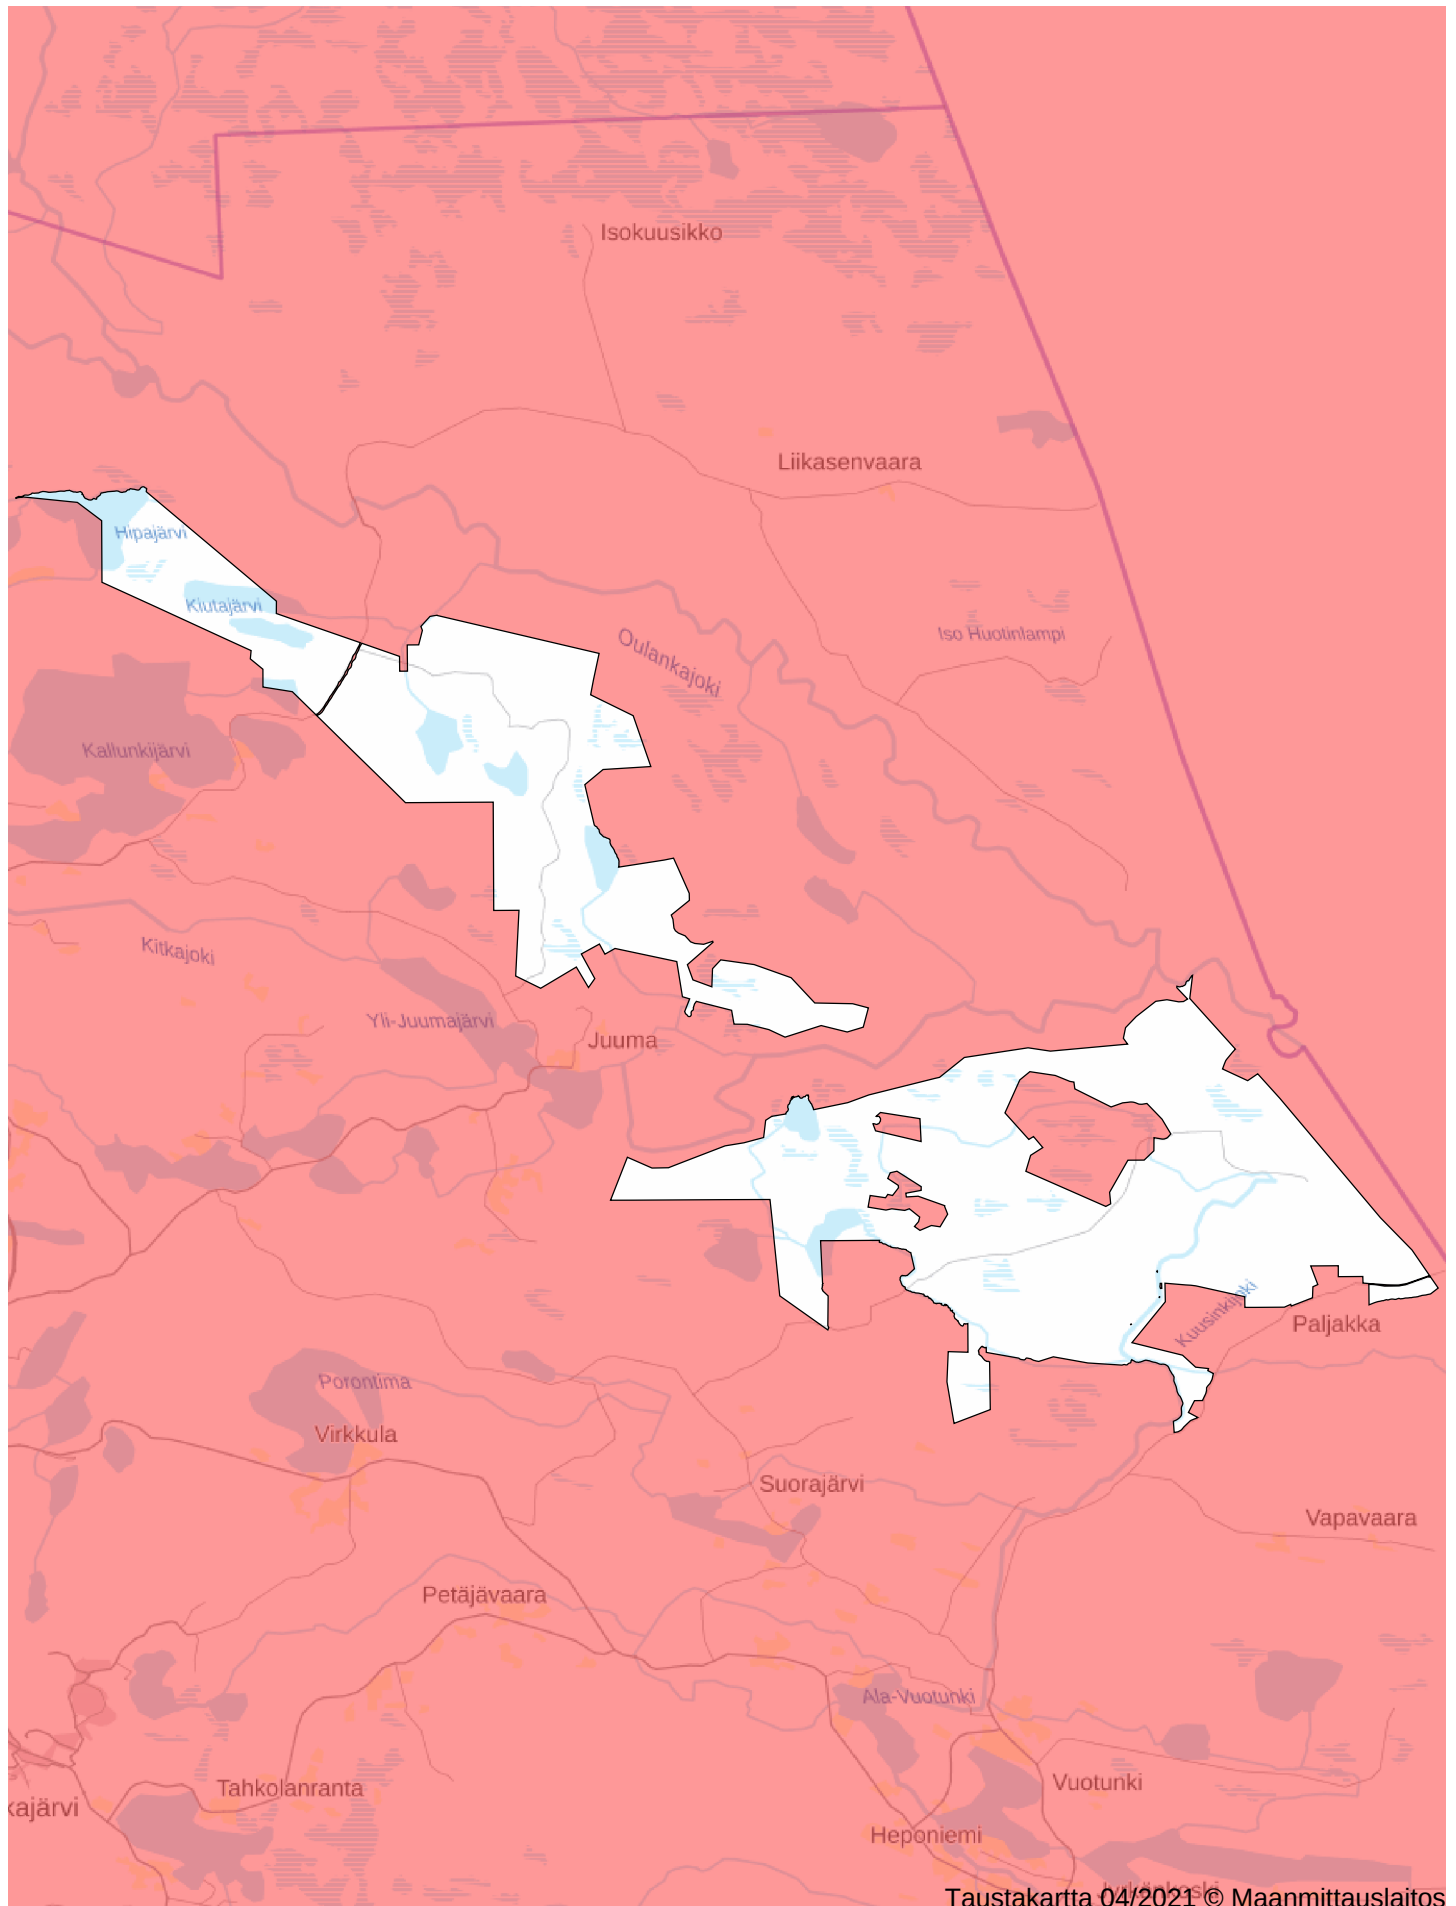

Oma riista

# Kuusamon Yhteismetsä, Kuusamo - 4935XN68B9

101a KARHU 2021 \_OULANKA - tallennettu 19.4.2021 15:49

Maa 8134 ha, vesi 622 ha, yhteensä 8756 ha

Valtionmaa-alue 0 ha, yksityismaa-alue 8134 ha

Taustakartta 04/2021 © Maanmittauslaitos

0km 5km 10km 15km 20km